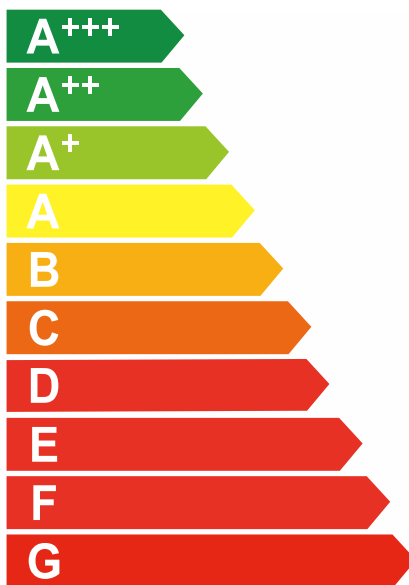

220.00 mm

**ENERG**

енергия · ενεργεια

CAVIST.

**CAVIST62**

ENERGIA · ЕНЕРГИЯ · ΕΝΕΡΓΕΙΑ  
ENERGIJA · ENERGY · ENERGIE  
ENERGI

**147**

kWh/annum

**x62**

**42 dB**

2010/1060

110.00 mm

尺寸 110x220