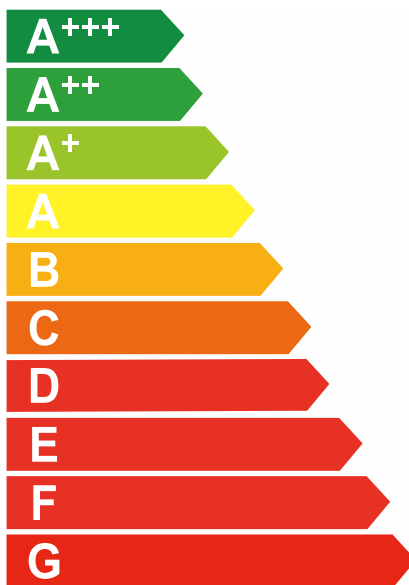

220.00 mm

ENERG
енергия · ενέργεια

CAVIST.

CAVIST160

ENERGIA · ЕНЕРГИЯ · ΕΝΕΡΓΕΙΑ
ENERGIJA · ENERGY · ENERGIE
ENERGI

167
kWh/annum

2010/1060

110.00 mm