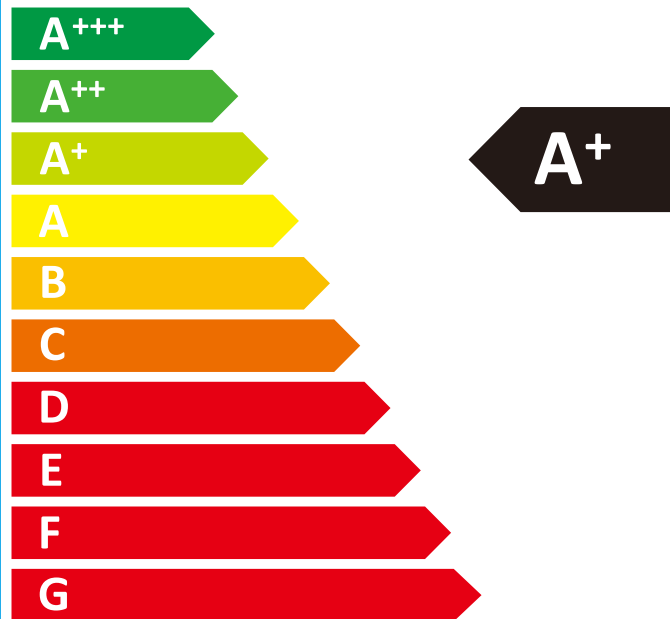

220.00 mm

ENERG
енергия · ενεργεια

CAVIST.

CAVIST140

ENERGIA · ЕНЕРГИЯ · ΕΝΕΡΓΕΙΑ
ENERGIJA · ENERGY · ENERGIE
ENERGI

113
kWh/annum

x140

40 dB