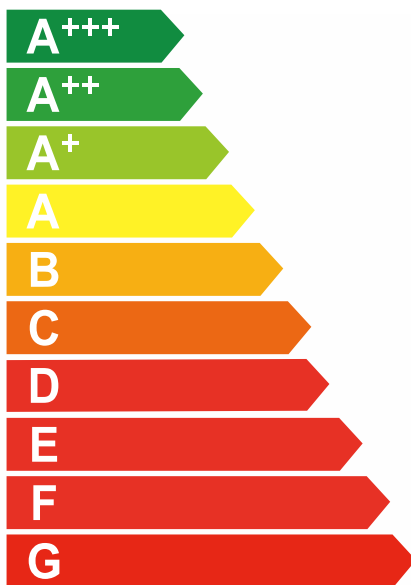

220.00 mm

**ENERG**  
енергия · ενέργεια

CAVIST.

**CAVIST122**

ENERGIA · ЕНЕРГИЯ · ΕΝΕΡΓΕΙΑ  
ENERGIJA · ENERGY · ENERGIE  
ENERGI

**156**  
kWh/annum

2010/1060

110.00 mm