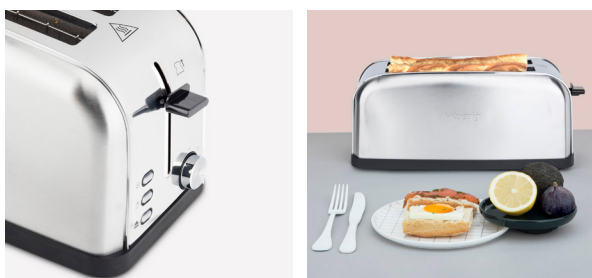

HKoenig

tos28

grille-pain spécial baguettes

du pain parfaitement grillé pour le
petit déjeuner

Profitez de tartines parfaitement grillées avec le grille-pain toaster spéciale baguettes TOS28 de H.Koenig.

Doté d'une puissance de 1500 watts et de 7 niveaux de brunissage, qui vous permettront de déguster un pain grillé selon vos envies. Equipé de deux fentes, il vous permettra de toaster deux tranches de baguettes ou quatre tranches de pain de mie simultanément.

Utile, il possède différentes fonctions, telles que : décongélation, réchauffage, annulation.

Pratique, le plateau ramasse-miettes facilite le nettoyage de l'appareil.

Design, il s'intègre parfaitement dans votre cuisine avec son corps en acier inoxydable.

Le TOS28, réveillez-vous avec une délicieuse odeur de pain grillé.

HK

01 vues d'ensemble

informations

Code douanier : 8516720000
DEEE : 0,21 euro HT

Code EAN

02 caractéristiques

- 4 toasts ou 2 tranches de baguette
- Fonctions décongélation, réchauffage et annulation
- Thermostat réglable : 7 niveaux de brunissage
- Arrêt automatique
- Remontée extra-haute
- Design en acier inoxydable
- Plateau ramasse-miettes amovible
- Rangement facile du cordon
- Pieds antidérapants
- Puissance : 1500 W