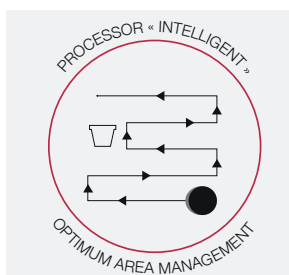

aspirateur robot intelligent

Confiez vos tâches ménagères
au nouvel aspirateur robot
« Intelligent » SWR32 de H.Koenig !

Issu de la dernière technologie en gestion optimisée de l'espace, le SWR32 est équipé d'un processeur « Intelligent » qui lui permet d'optimiser sa navigation. Il s'adapte intelligemment à l'agencement de votre intérieur. Chez vous ou en déplacement, programmez jusqu'à 7 périodes de nettoyage différentes par semaine. Grâce à sa faible hauteur, le SWR32 se faufile partout ! A l'aide de ses capteurs, il repère le vide et les obstacles pour être toujours plus performant. Le SWR32 possède une station de charge vers laquelle il se dirige automatiquement à la fin de son cycle. Il est également équipé d'un mur virtuel permettant de délimiter les zones de nettoyage. Son efficacité d'aspiration et son double système de brosse permettent un nettoyage optimal de vos surfaces. Le robot aspirateur SWR32 Intelligent qui vous simplifie la vie !

01 vues d'ensemble

02 caractéristiques

- Gestion optimisée de l'espace
- Jusqu'à 90 min d'autonomie
- 90 min d'autonomie
- Station de charge
- (Temps de charge : 3 à 5h)
- Retour automatique à la station de charge
- Mur virtuel
- Télécommande
- 2 brosses de nettoyage
- 1 serpillière