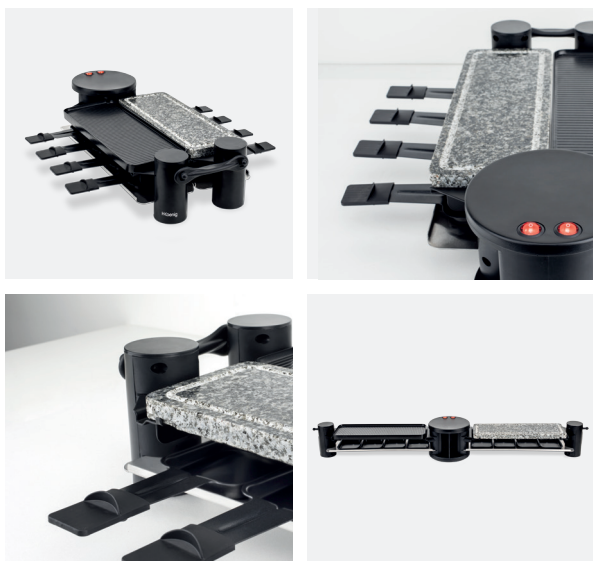

raclette 4 en 1 design convivial

À la recherche d'une raclette
modulable et pratique ?

La raclette H. Koenig RP360 offre une accessibilité parfaite à tous vos convives grâce à son socle innovateur à 360°.

Vous pouvez diviser votre raclette en 2 parties et la disposer selon vos envies. Son positionnement chemin de table ou en angle vous garantit une ambiance chaleureuse!

Profitez de ses 4 fonctions grâce à ses plaques interchangeables anti-adhésives :

- Raclette
- Grill
- Crêpières
- Maintien au chaud

La raclette RP360 H.Koenig : pour des repas conviviaux avec vos proches.

01 vues d'ensemble

02 caractéristiques

Raclette multifonction 8 personnes
Positionnement libre de l'appareil
en longueur ou en angle
Rotation à 360°C du socle
Plaques amovibles avec revêtement anti-adhésif
Interrupteur individuel pour chaque plaque de l'appareil
Accessoires : 8 spatules en bois, 8 poêlons
Bouton marche/arrêt
Puissance : 1200 W