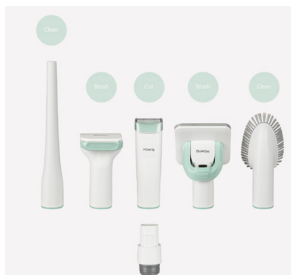

Puissant et doté de 3 vitesses d'aspiration, le PAW400 s'adapte
sur tous types de poils pour aspirer, tondre ou brosser en toute
efficacité. Sa cuve de 1 L amovible et son filtre HEPA lavable
facilitent son utilisation.

Conçu pour vos chiens et chats, cet aspirateur est silencieux et
vous garantit ainsi un toilettage en toute sérénité.

Le kit est équipé de 9 accessoires : une brosse de toilettage, un
peigne anti-mue, une tondeuse électrique et
ses 4 sabots de 6 mm, 12 mm, 18 mm et 24 mm.
Le suceur plat long et la brosse de nettoyage en
complément permettent de nettoyer les poils restants,
sur vos sols ou textiles selon vos besoins.

Lancez-vous dans le toilettage maison avec le PAW400 !

01 vues d'ensemble

02 caractéristiques

- Capacité : 1 L
- 3 vitesses d'aspiration
- Filtre HEPA
- Réservoir amovible
- Tuyau d'aspiration : 1,3 m
- Câble d'alimentation : 2,5 m
- Accessoires : brosse de toilettage, peigne anti-mue, tondeuse électrique, 4 sabots (6 mm, 12 mm, 18 mm, 24 mm), suceur plat long, brosse de nettoyage
- Puissance : 300 W